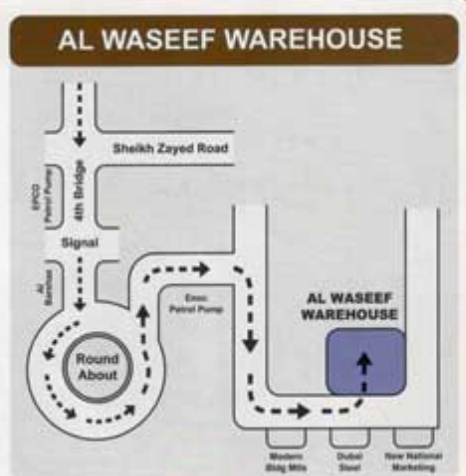

Complete Range

Stainless Steel Cotter Pin

A2 - 304 / A4 - 316

Din : 94

Origin : China

Range : 1.6 mm to 12 mm

Complete Range

الوصيف لتجارة مواد البناء
AL WASEEF BUILDING MATERIALS TRADING CO.