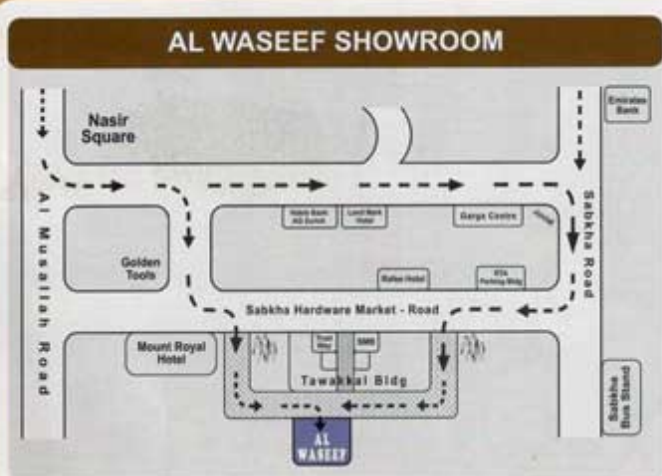

Complete Range

Stainless Steel Cotter Pin

A2 - 304 / A4 - 316

Din : 94

Origin : China

Range : 1.6 mm to 12 mm

Complete Range

الوصيف لتجارة مواد البناء
AL WASEEF BUILDING MATERIALS TRADING CO.